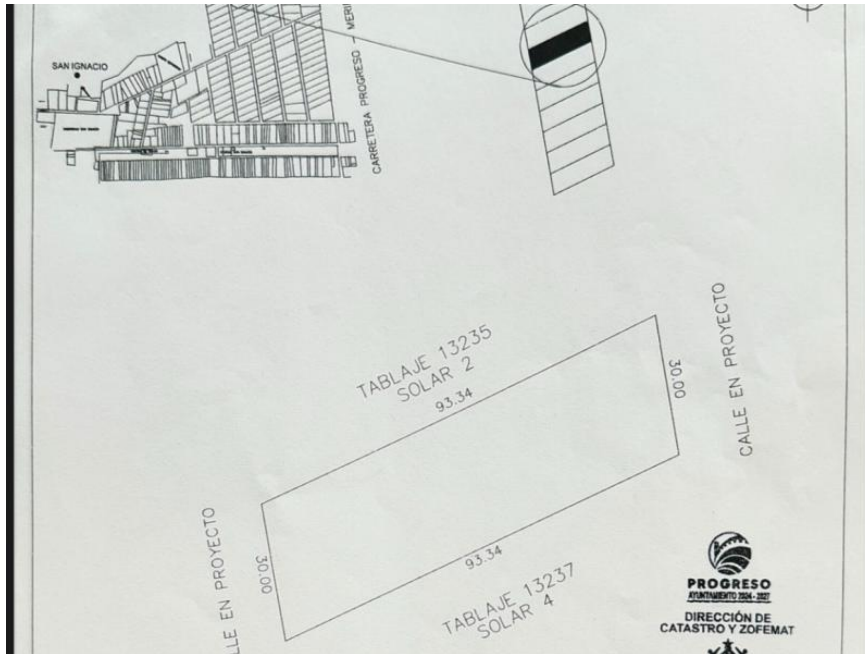

Venta de Terreno en San Ignacio, Progreso

MXN$ 800.00

Progreso, Yucatán, México

Clave: VT010125

Ubicación:

Colonia: San Ignacio

Operación: Venta

Tipo de inmueble:

Terreno

Área: 2700 m²

Construcción: 0 m²

Frente: 30 m

Fondo: 93 m

INFORMACIÓN GENERAL

Recámaras: 0

Baños: 0

Medio Baño: 0

Garage: Sí

Cuarto de servicio: Sí

Alberca: Sí

Luz: No

Telefonía: No

Aire acondicionado: 0

Agua potable: No

Cisterna: Sí

Pozo: No

Calle pavimentada: No

Alumbrado público: No

Amueblado: Sí