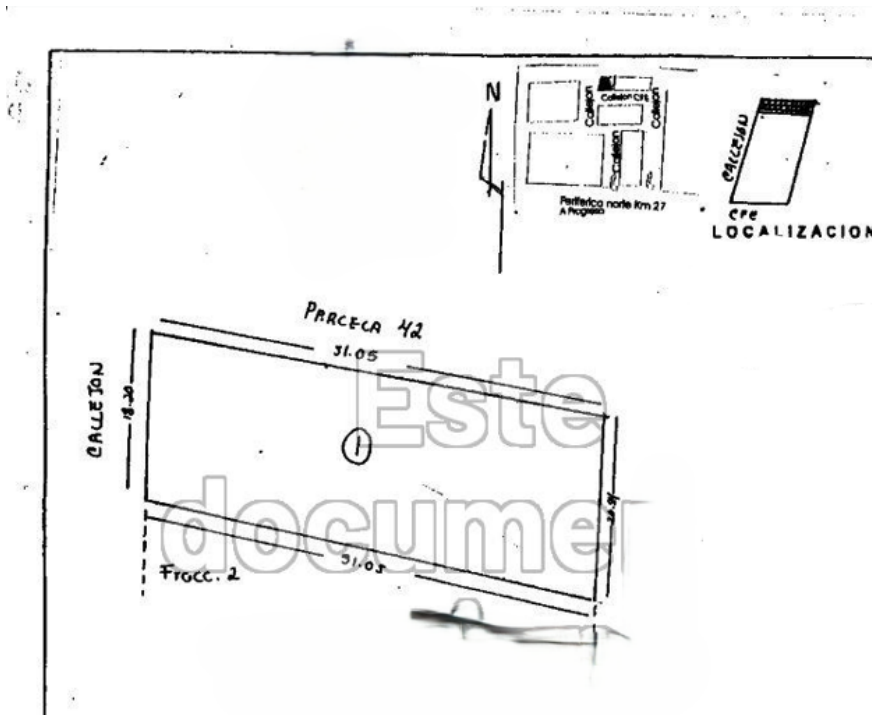

Terreno

Área: 968.33 m²

Construcción: 0 m²

Frente: 18.2 m

Fondo: 20.54 m

INFORMACIÓN GENERAL

Recámaras: 0

Baños: 0

Cisterna: No

Pozo: No

Calle pavimentada: Sí

Alumbrado público: Sí

Amueblado: No

Terreno en Venta en Santa Gertrudis Copo

Dimensiones: 968.33 m²

Frente: 18.20 m

Largo: 51.05 m

Fondo: 20.54 m

Ubicación: Excelente ubicación, cercano a Plaza La Isla y al Hospital Faro del Mayab.

Accesibilidad: Conecta con la avenida principal y ofrece fácil acceso al periférico.

*Disponibilidad y Precio sujetos a cambio sin previo aviso